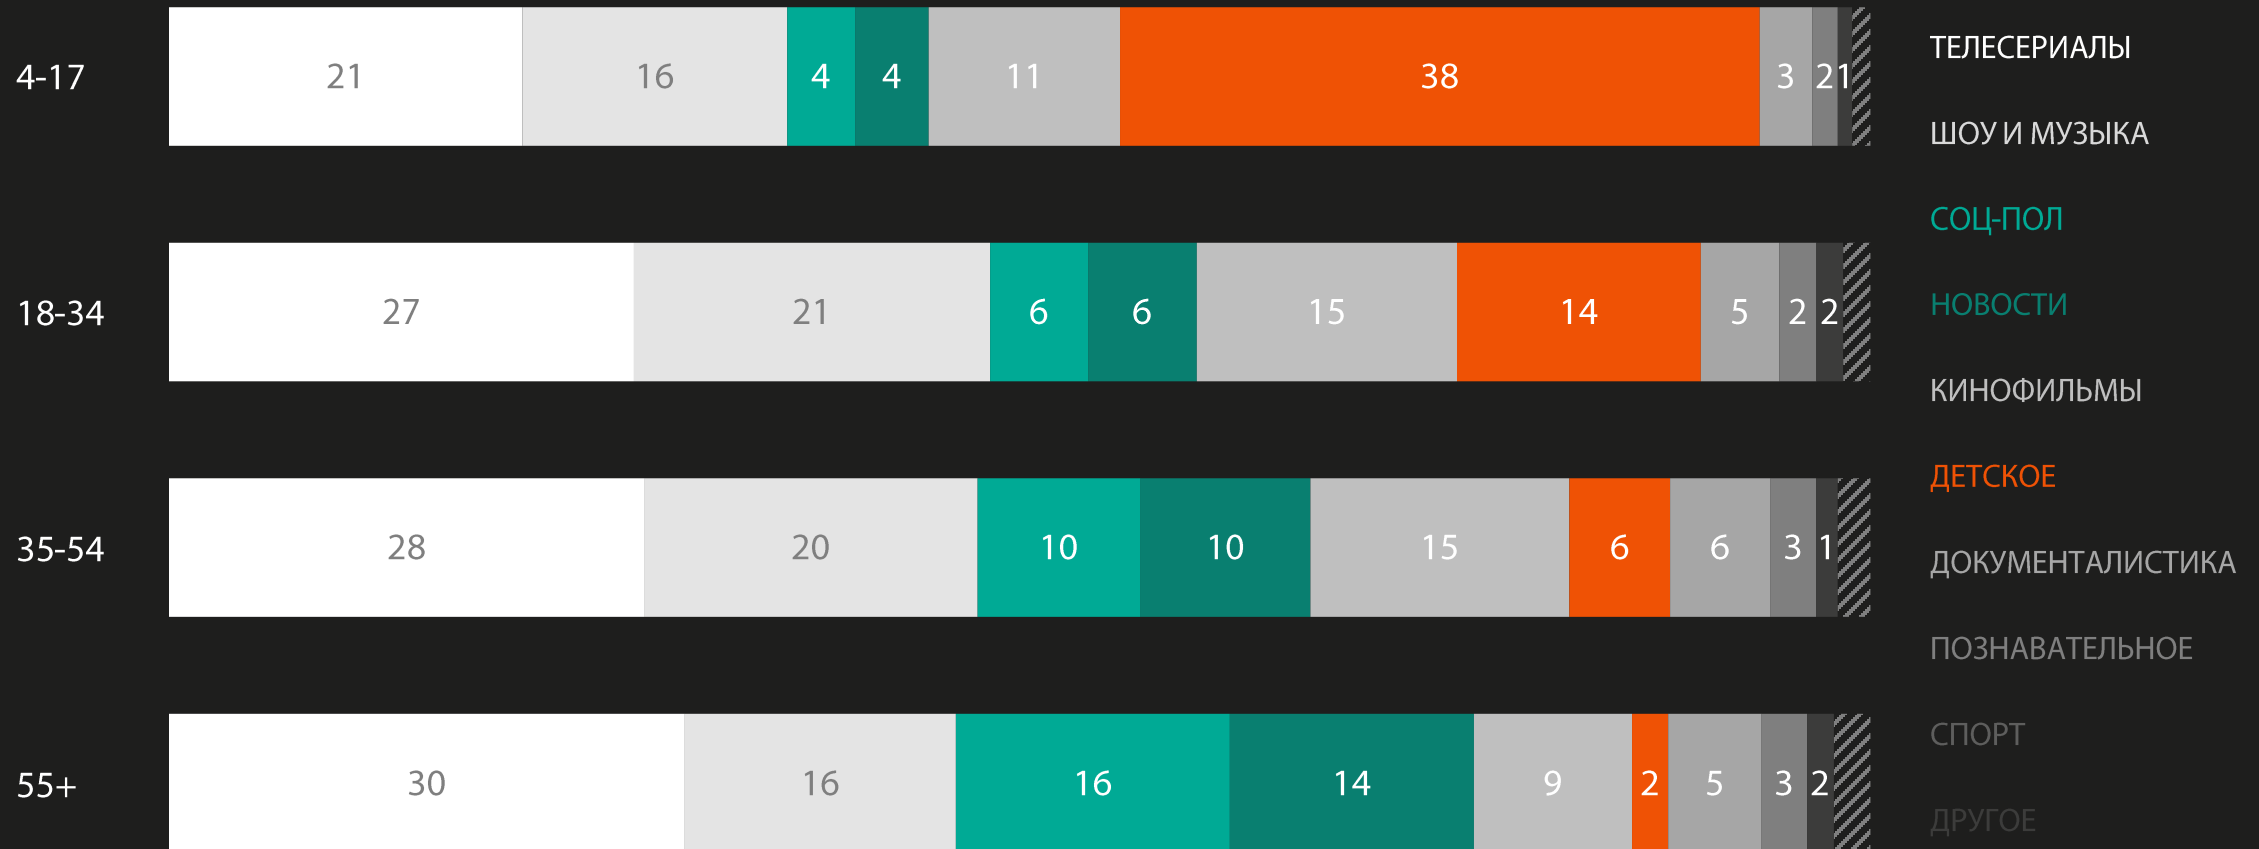

ЖАНРОВАЯ СТРУКТУРА ПРОСМОТРА ТВ ПО ВОЗРАСТАМ

ТОП ТРАНСЛЯЦИЙ

							РЕЙТИНГ, %	ДОЛЯ, %
1	НОВОГОДНЕЕ ОБРАЩЕНИЕ ПРЕЗИДЕНТА РФ ВЛАДИМИРА ВЛАДИМИРОВИЧА ПУТИНА	ПЕРВЫЙ КАНАЛ	31 ДЕК 22	ВЫХОДНОЙ	23:50	ПОЗДРАВЛЕНИЕ	13.7	29.9
2	НОВОГОДНЯЯ НОЧЬ НА ПЕРВОМ. 20 ЛЕТ СПУСТЯ. ВСТРЕЧАЕМ 2023!	ПЕРВЫЙ КАНАЛ	31 ДЕК 22	ВЫХОДНОЙ	0:04	СМЕШАННЫЙ КОНЦЕРТ	11.5	28.3
3	НОВОГОДНЕЕ ОБРАЩЕНИЕ ПРЕЗИДЕНТА РФ ВЛАДИМИРА ВЛАДИМИРОВИЧА ПУТИНА	РОССИЯ 1	31 ДЕК 22	ВЫХОДНОЙ	23:50	ПОЗДРАВЛЕНИЕ	11.1	24.3
4	ГОЛУБОЙ ОГОНЕК НА ШАБОЛОВКЕ	РОССИЯ 1	31 ДЕК 22	ВЫХОДНОЙ	0:04	СМЕШАННЫЙ КОНЦЕРТ	10.3	26.8
5	ВОЕННЫЙ ПАРАД, ПОСВЯЩЕННЫЙ 78-Й ГОДОВЩИНЕ ПОБЕДЫ В ВОВ 1941-1945 ГГ	ПЕРВЫЙ КАНАЛ	9 МАЙ 23	ПРАЗДНИК	9:59	РЕПОРТАЖ, ТРАНСЛЯЦИЯ	9.8	33.6
6	ЦЕРЕМОНИЯ ВОЗЛОЖЕНИЯ ЦВЕТОВ К МОГИЛЕ НЕИЗВЕСТНОГО СОЛДАТА У КРЕМЛЯ	ПЕРВЫЙ КАНАЛ	9 МАЙ 23	ПРАЗДНИК	10:47	РЕПОРТАЖ, ТРАНСЛЯЦИЯ	9.8	34.2
7	ПЕСНИ ОТ ВСЕЙ ДУШИ	РОССИЯ 1	31 ДЕК 22	ВЫХОДНОЙ	20:28	РАЗВЛЕКАТЕЛН. ПЕРЕДАЧА	9.6	25.8
8	ВЕСТИ. (20:00)	РОССИЯ 1	31 ДЕК 22	ВЫХОДНОЙ	20:00	ЕЖЕДНЕВНЫЕ НОВОСТИ	8.7	24.2
9	ИВАН ВАСИЛЬЕВИЧ МЕНЯЕТ ПРОФЕССИЮ	РОССИЯ 1	31 ДЕК 22	ВЫХОДНОЙ	21:29	КИНОФИЛЬМ	8.5	22.5
10	НОВОСТИ. (11:00 СБ, ВСК)	ПЕРВЫЙ КАНАЛ	9 МАЙ 23	ПРАЗДНИК	11:08	ЕЖЕДНЕВНЫЕ НОВОСТИ	8.1	31.5
11	ПОСЛЕДНИЙ БОГАТЫРЬ: ПОСЛАННИК ТЬМЫ	РОССИЯ 1	1 ЯНВ 23	ПРАЗДНИК	21:00	КИНОФИЛЬМ	7.9	24.3
12	ПРИВЕТ, АНДРЕЙ!	РОССИЯ 1	11 ФЕВ 23	ВЫХОДНОЙ	18:00	ТОК-ШОУ	7.8	26.0
13	МЕСТНОЕ ВРЕМЯ	РОССИЯ 1	1 ЯНВ 23	ПРАЗДНИК	20:45	ЕЖЕДНЕВНЫЕ НОВОСТИ	7.4	21.9
14	НОВОГОДНЯЯ НОЧЬ НА ПЕРВОМ. 20 ЛЕТ СПУСТЯ	ПЕРВЫЙ КАНАЛ	31 ДЕК 22	ВЫХОДНОЙ	22:49	СМЕШАННЫЙ КОНЦЕРТ	7.2	18.3
15	ГОЛУБОЙ ОГОНЕК НА ШАБОЛОВКЕ. ЧАСТЬ 2	РОССИЯ 1	31 ДЕК 22	ВЫХОДНОЙ	1:31	СМЕШАННЫЙ КОНЦЕРТ	7.2	28.6
16	ВЕСТИ НЕДЕЛИ	РОССИЯ 1	15 ЯНВ 23	ВЫХОДНОЙ	20:00	ИНФ.-АНАЛИТ. ПЕРЕДАЧА	7.0	21.8
17	КОНЕК-ГОРБУНОК	РОССИЯ 1	30 ДЕК 22	РАБОЧИЙ	21:31	КИНОФИЛЬМ	6.6	24.3
18	ФУТБОЛ. ЧЕМПИОНАТ МИРА 2022. ФИНАЛ (АРГЕНТИНА-ФРАНЦИЯ)	МАТЧ ТВ	18 ДЕК 22	ВЫХОДНОЙ	17:44	СПОРТ	6.6	18.4
19	МОРЕ. СОЛНЦЕ. СКЛИФOSОВСКИЙ	РОССИЯ 1	11 ФЕВ 23	ВЫХОДНОЙ	21:02	КИНОФИЛЬМ	6.5	25.9
20	ЦЕРЕМОНИЯ ВОЗЛОЖЕНИЯ ЦВЕТОВ К МОГИЛЕ НЕИЗВЕСТНОГО СОЛДАТА У КРЕМЛЯ	РОССИЯ 1	9 МАЙ 23	ПРАЗДНИК	10:47	РЕПОРТАЖ, ТРАНСЛЯЦИЯ	6.4	22.4