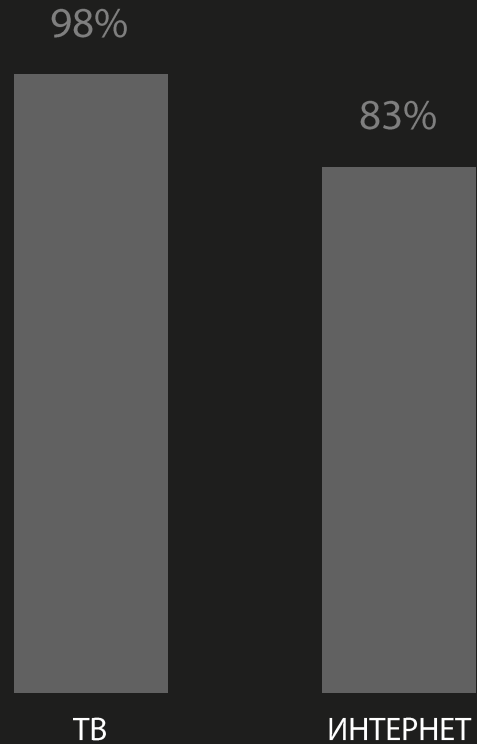

ОСНОВНЫЕ ПОКАЗАТЕЛИ ТВ И ИНТЕРНЕТА

▼ ОХВАТ В МЕСЯЦ

▼ ОХВАТ В СУТКИ

▼ ВРЕМЯ ПОТРЕБЛЕНИЯ В ДЕНЬ, Ч:ММ

MEDIA
SCOPE

СПАСИБО!

TEAM@MEDIASCOPE.NET