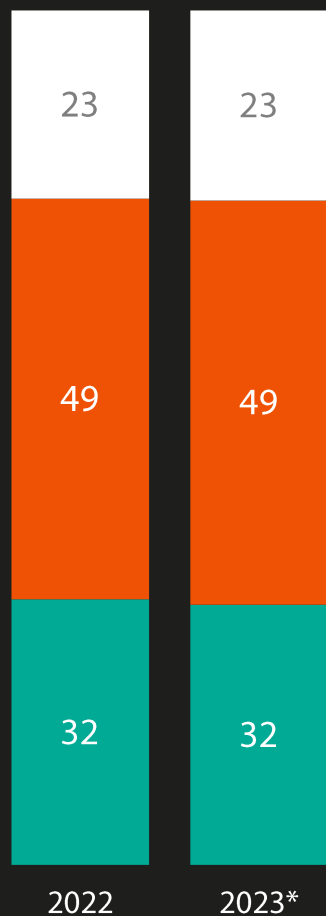

СТРУКТУРА ПРОСМОТРА ТЕЛЕКАНАЛОВ