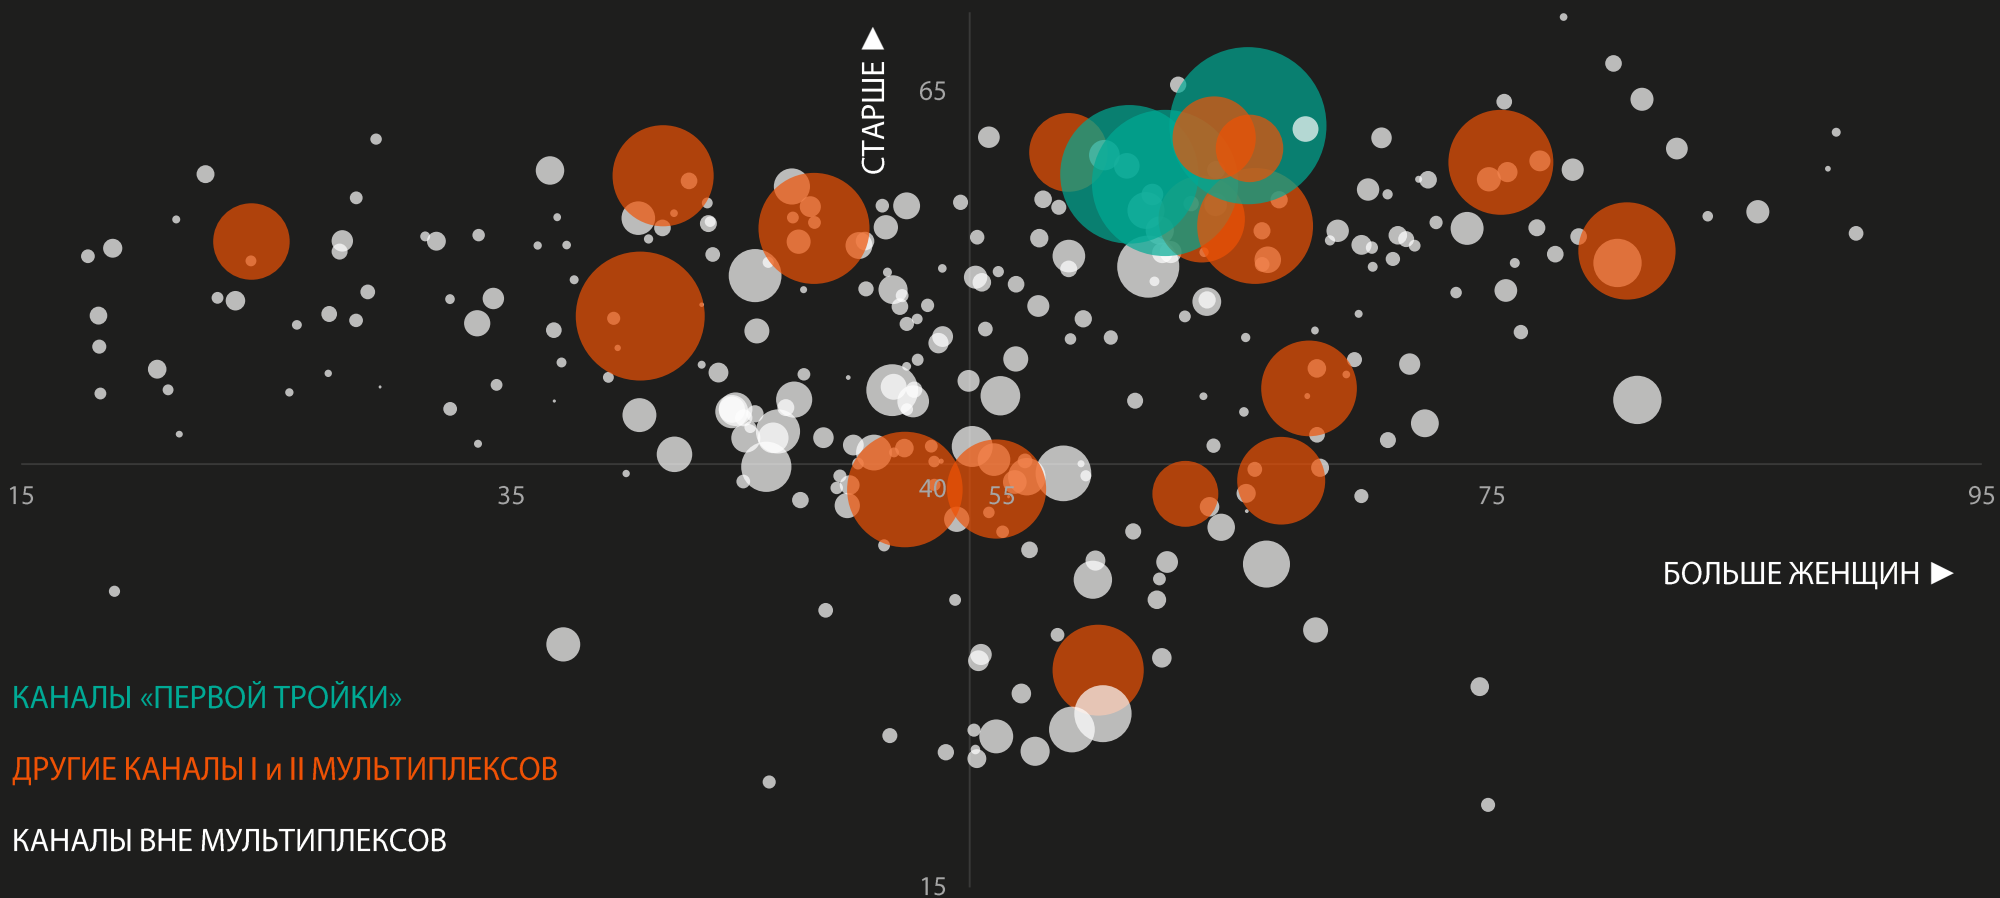

СТРУКТУРА ПРОСМОТРА ТЕЛЕКАНАЛОВ