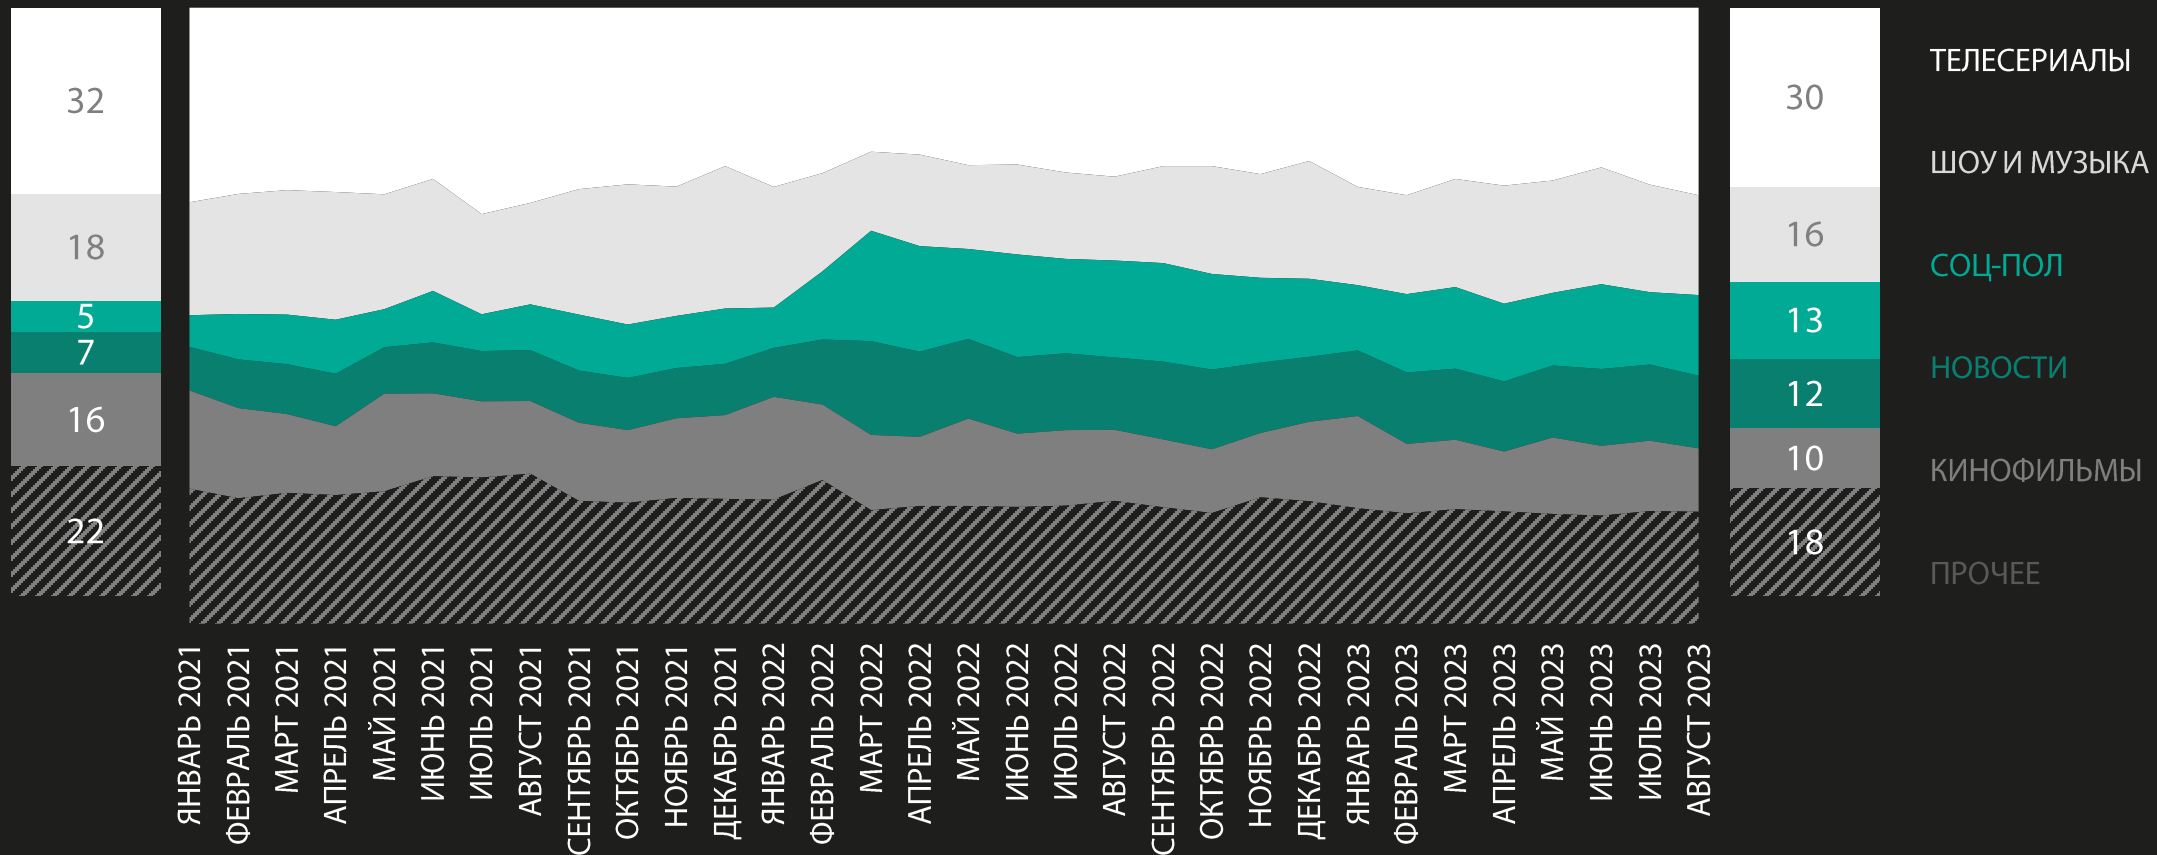

ЖАНРОВАЯ СТРУКТУРА ПРОСМОТРА ТВ