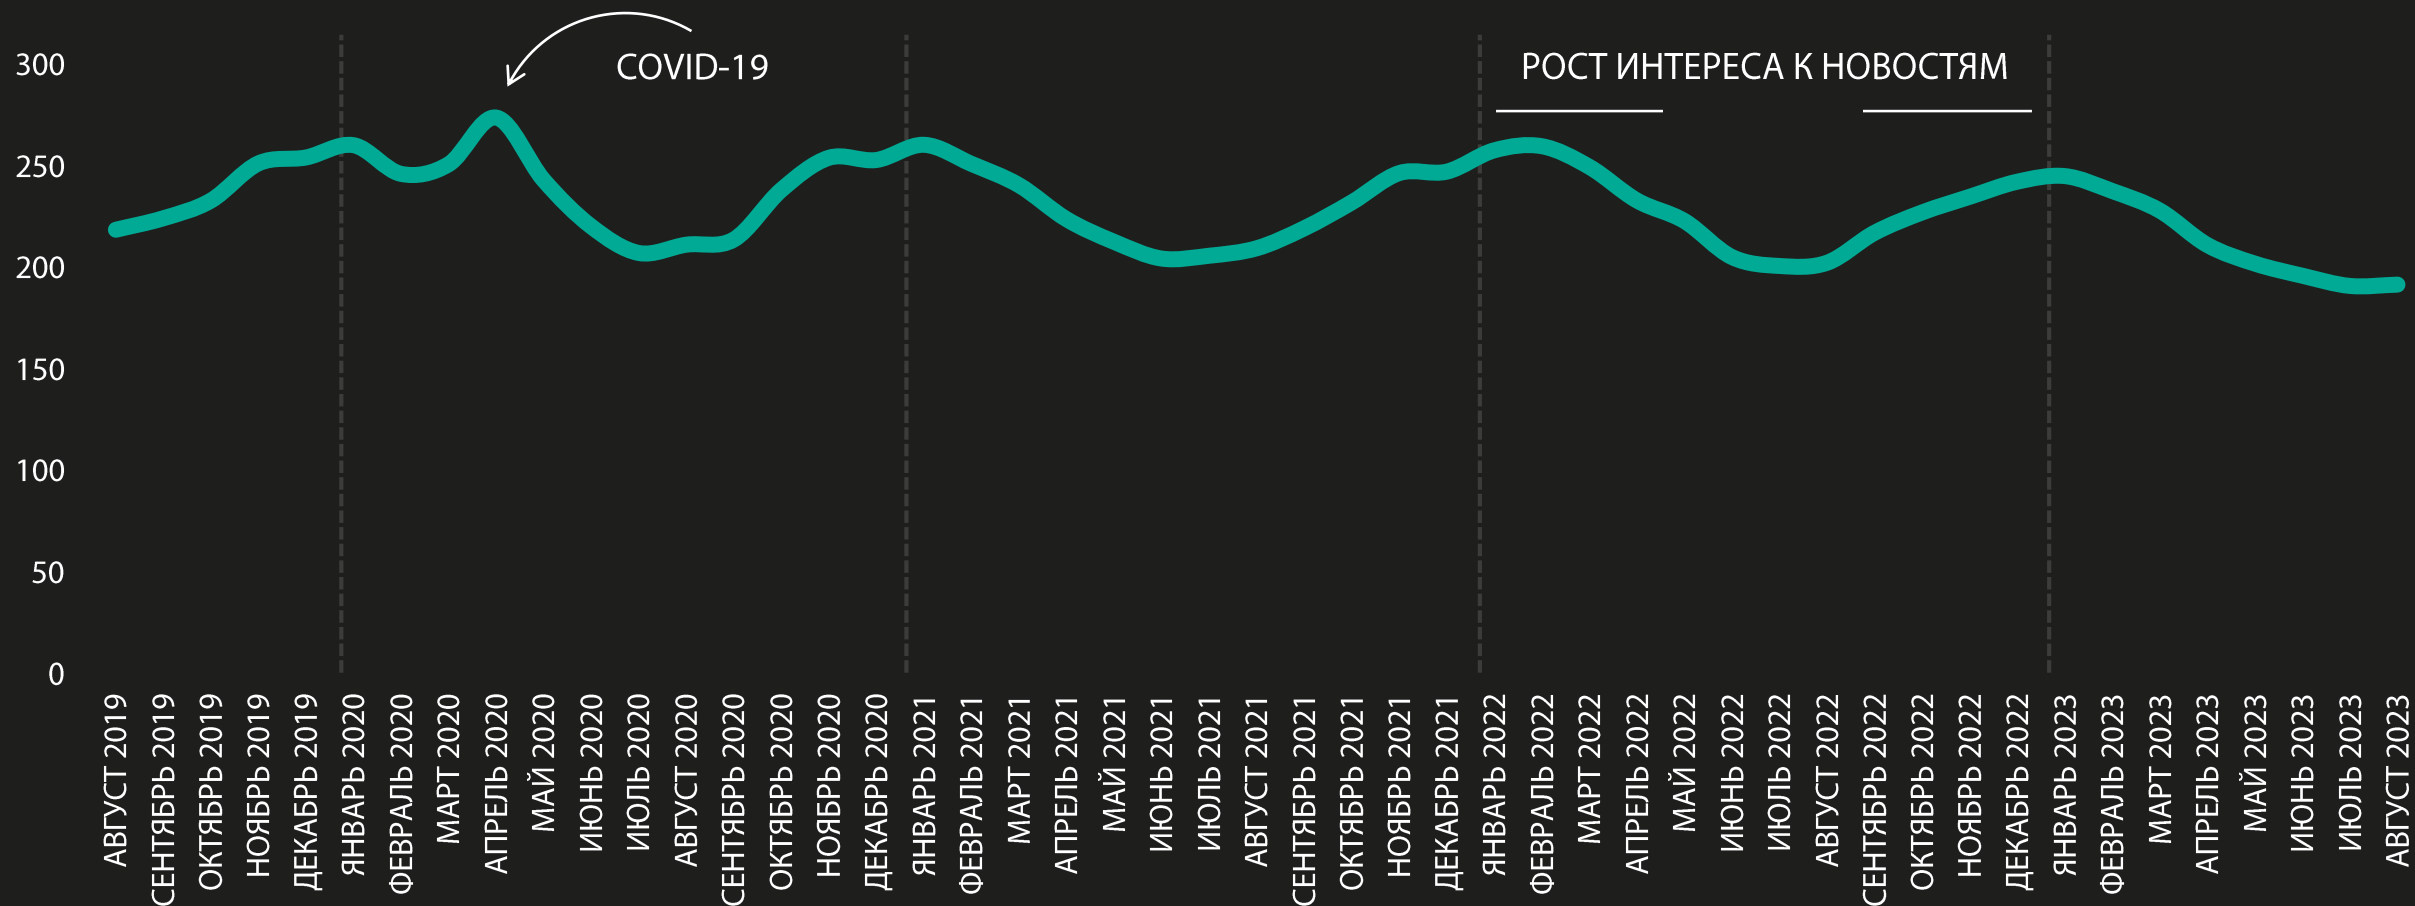

ДИНАМИКА ВРЕМЕНИ ПРОСМОТРА ТВ