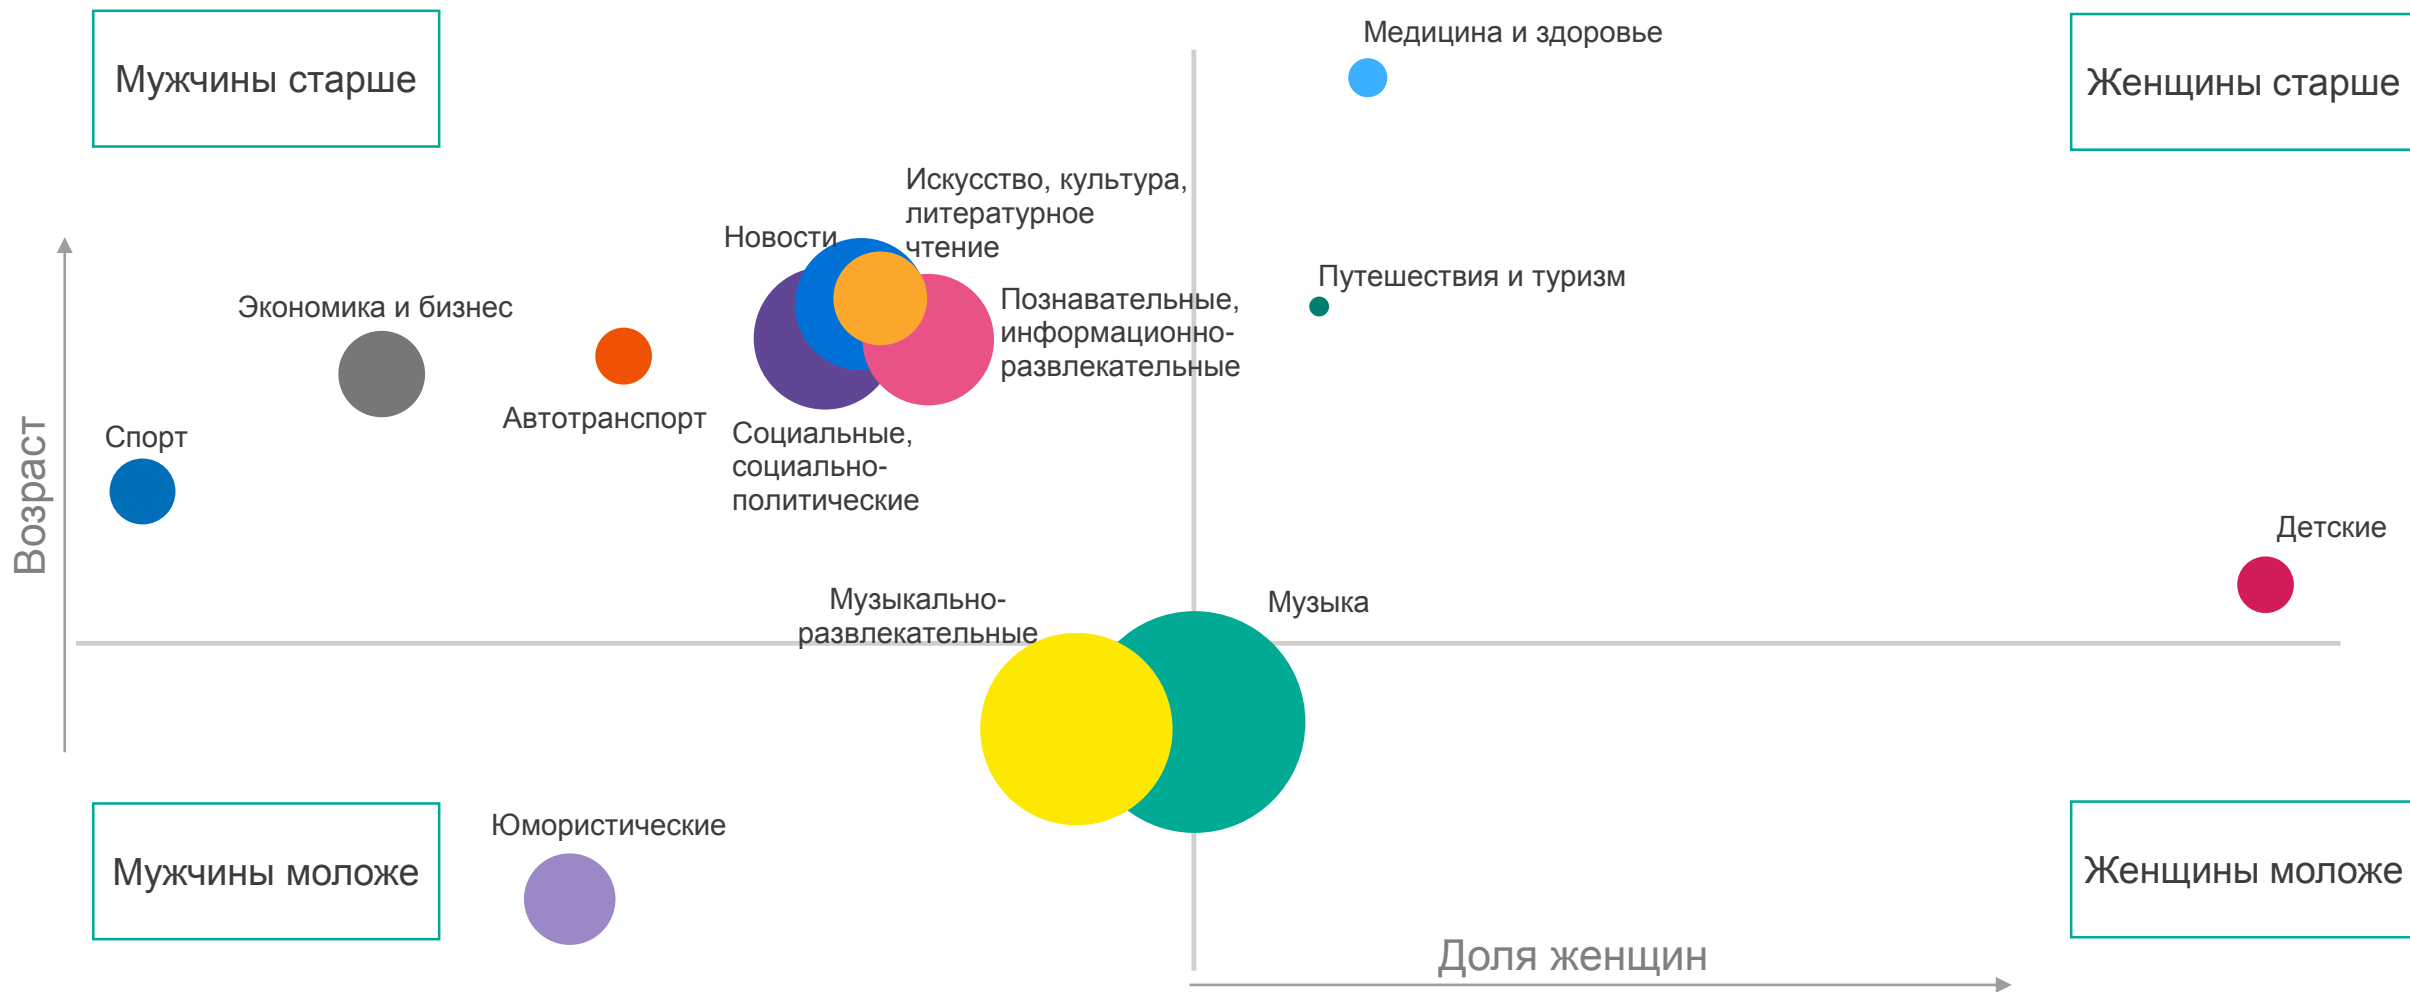

radio

Аудитория радиопрограмм

Юлия Николаева, Руководитель сектора исследований радио

Национальный рекламный форум: Москва, 13-14 ноября 2018

Жанровая структура радиоэфира

Доля времени в эфире, %

- Музыка
- Муз.-развлекат. программа
- Социальная, соц.-полит. программа
- Инф.-развлекат., познавательная программа
- Новости
- Искусство и культура, литературное чтение
- Экономика и бизнес
- Юмористическая программа
- Спортивная программа
- Детская программа
- Автотранспорт
- Медицина и здоровье

Структура радиозэфира и предпочтения слушателей

Структура аудитории радиопрограмм

Radio Index, Москва, март - май 2018, 12+ лет, Daily Reach

Национальный рекламный форум 2018

Наиболее популярные программы в России