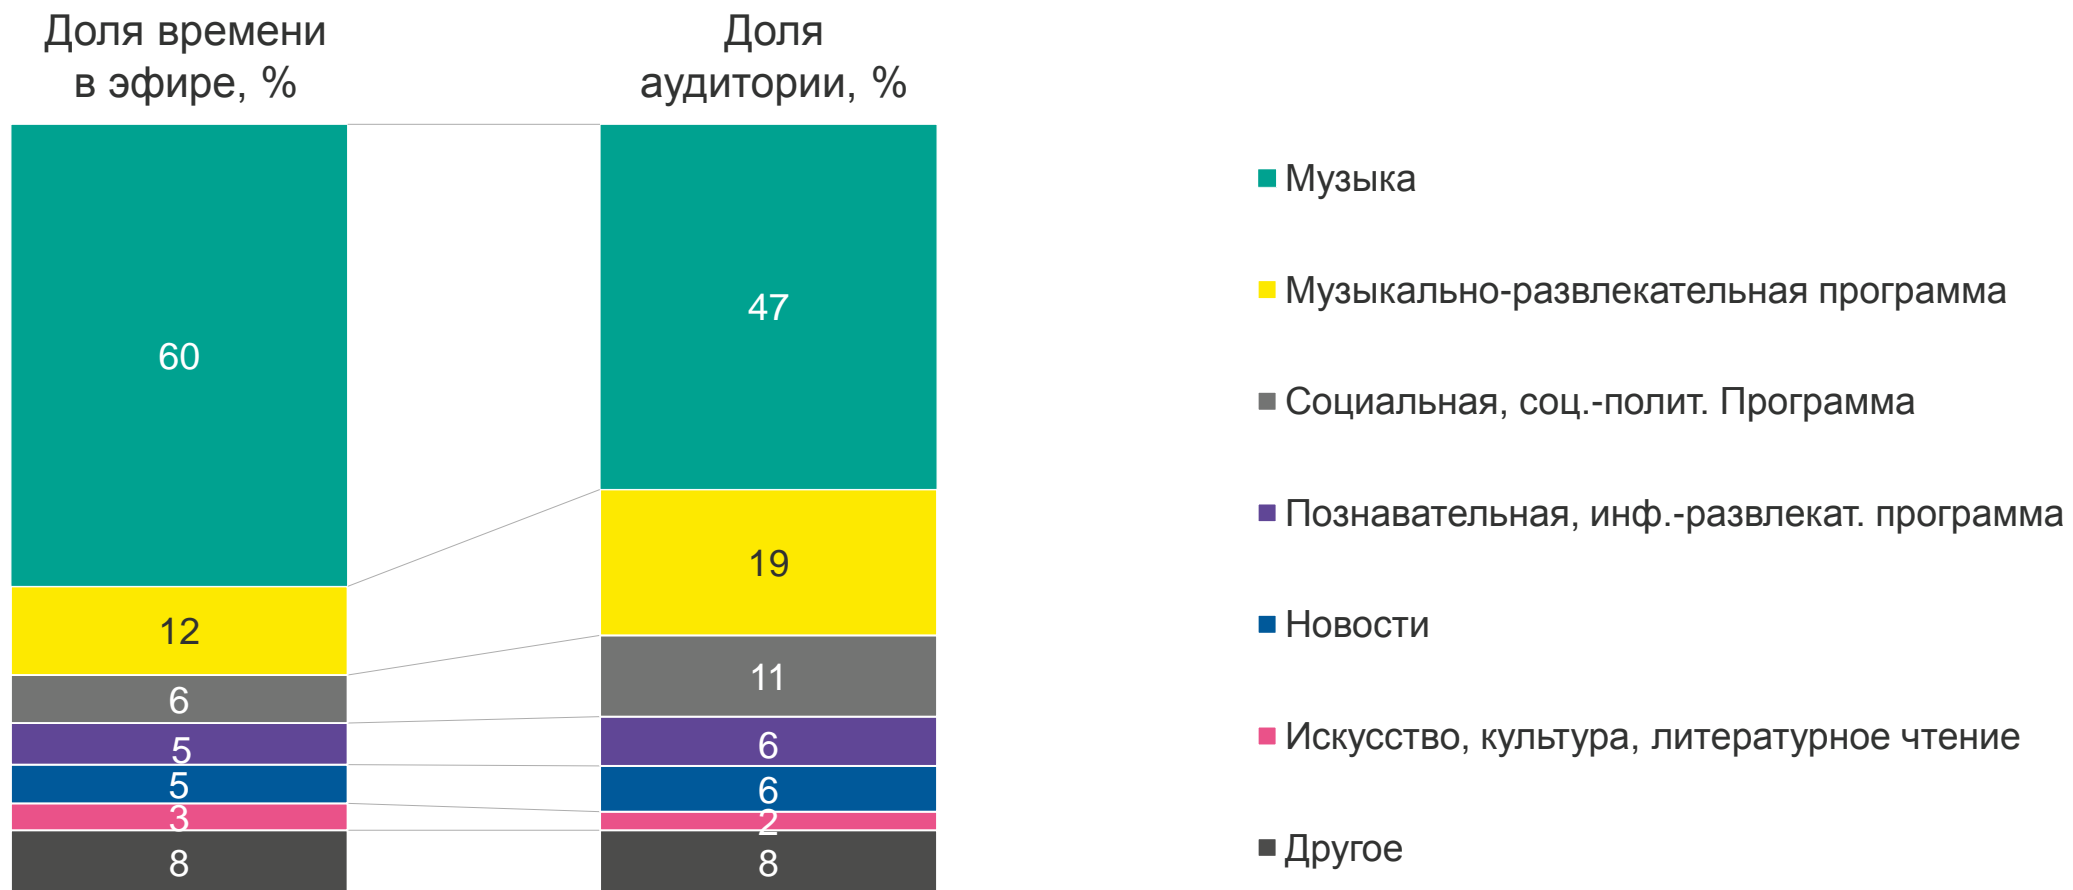

radio

Аудитория радиопрограмм

Юлия Николаева, Руководитель сектора исследований радио

Национальный рекламный форум: Москва, 13-14 ноября 2018

Жанровая структура радиоэфира

Доля времени в эфире, %

- Музыка
- Муз.-развлекат. программа
- Социальная, соц.-полит. программа
- Инф.-развлекат., познавательная программа
- Новости
- Искусство и культура, литературное чтение
- Экономика и бизнес
- Юмористическая программа
- Спортивная программа
- Детская программа
- Автотранспорт
- Медицина и здоровье

Структура радиозэфира и предпочтения слушателей

Структура аудитории радиопрограмм

Radio Index, Москва, март - май 2018, 12+ лет, Daily Reach

Национальный рекламный форум 2018

Наиболее популярные программы в России