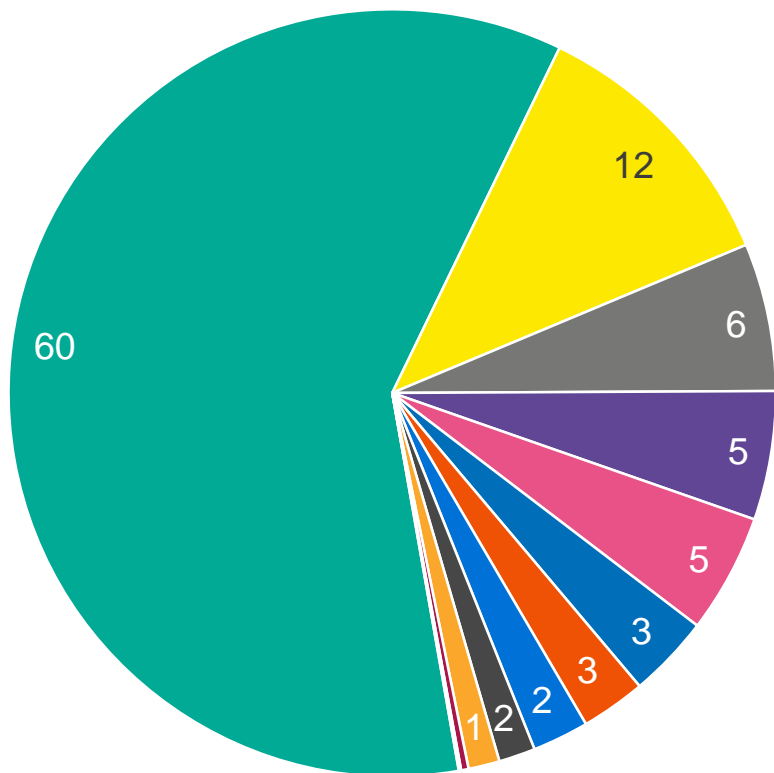

radio

Аудитория радиопрограмм

Юлия Николаева, Руководитель сектора исследований радио

Национальный рекламный форум: Москва, 13-14 ноября 2018

Жанровая структура радиоэфира

Доля времени в эфире, %

- Музыка
- Муз.-развлекат. программа
- Социальная, соц.-полит. программа
- Инф.-развлекат., познавательная программа
- Новости
- Искусство и культура, литературное чтение
- Экономика и бизнес
- Юмористическая программа
- Спортивная программа
- Детская программа
- Автотранспорт
- Медицина и здоровье

Структура радиозэфира и предпочтения слушателей

Структура аудитории радиопрограмм

Radio Index, Москва, март - май 2018, 12+ лет, Daily Reach

Национальный рекламный форум 2018

Наиболее популярные программы в России