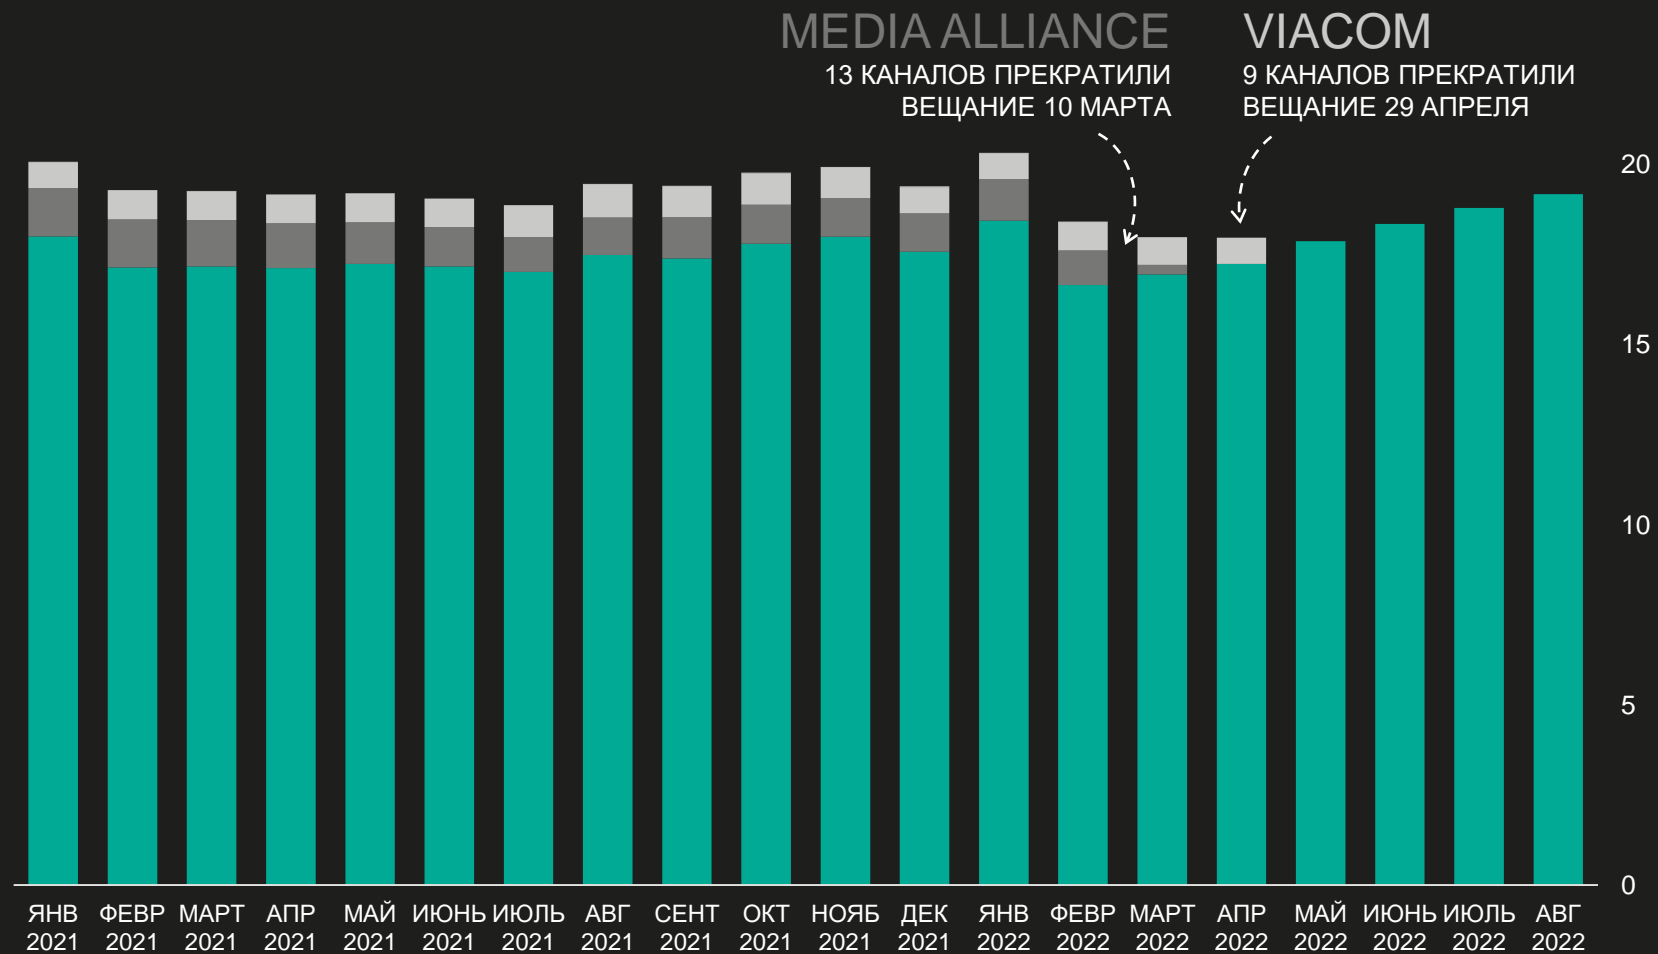

64%

СМОТРЯТ ТВ
КАЖДЫЙ ДЕНЬ

ДИНАМИКА ПО ВОЗРАСТНЫМ ГРУППАМ

СРЕДНИЙ ЖИТЕЛЬ КРУПНЫХ ГОРОДОВ
РОССИИ ТРАТИТ НА ПРОСМОТР ТВ

3 часа 36 минут В ДЕНЬ

ОСНОВНЫЕ ЖАНРЫ НА ТВ

81%

ТЕЛЕПРОСМОТРА
ПРИХОДИТСЯ НА
ПЯТЬ ЖАНРОВ:

ТЕМАТИЧЕСКИЕ КАНАЛЫ

СОВОКУПНАЯ ДОЛЯ
ТЕМАТИЧЕСКИХ
ТЕЛЕКАНАЛОВ

ДОЛЯ
ТЕМАТИЧЕСКИХ
КАНАЛОВ СРЕДИ
МОЛОДЫХ
ЗРИТЕЛЕЙ*

ДИНАМИКА ТЕМАТИЧЕСКОГО ТВ

СОВОКУПНАЯ ДОЛЯ
ТЕМАТИЧЕСКИХ
ТЕЛЕКАНАЛОВ

ДОЛЯ
ТЕМАТИЧЕСКИХ
КАНАЛОВ СРЕДИ
МОЛОДЫХ
ЗРИТЕЛЕЙ*

ДИНАМИКА ТЕМАТИЧЕСКОГО ТВ

~ 10%

АУДИТОРИИ ТЕМАТИКИ
ПРИХОДИЛОСЬ НА
КАНАЛЫ, УШЕДШИЕ С
РЫНКА

ДИНАМИКА ТЕМАТИЧЕСКОГО ТВ

СОВОКУПНАЯ ДОЛЯ
ТЕМАТИЧЕСКИХ
ТЕЛЕКАНАЛОВ

ДОЛЯ
ТЕМАТИЧЕСКИХ
КАНАЛОВ СРЕДИ
МОЛОДЫХ
ЗРИТЕЛЕЙ*