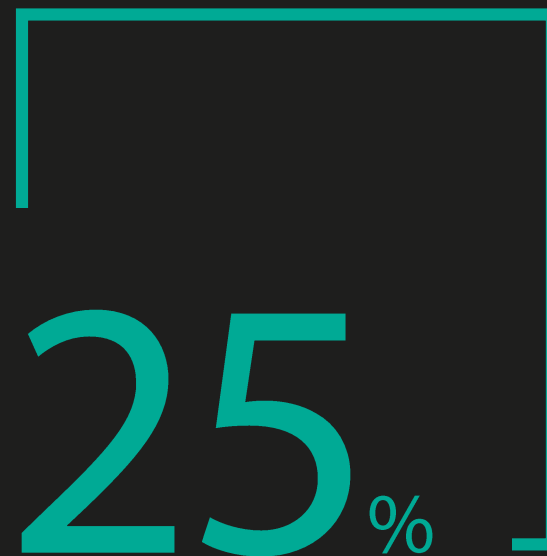

ДОЛЯ
ТЕМАТИЧЕСКИХ
КАНАЛОВ СРЕДИ
МОЛОДЫХ
ЗРИТЕЛЕЙ*