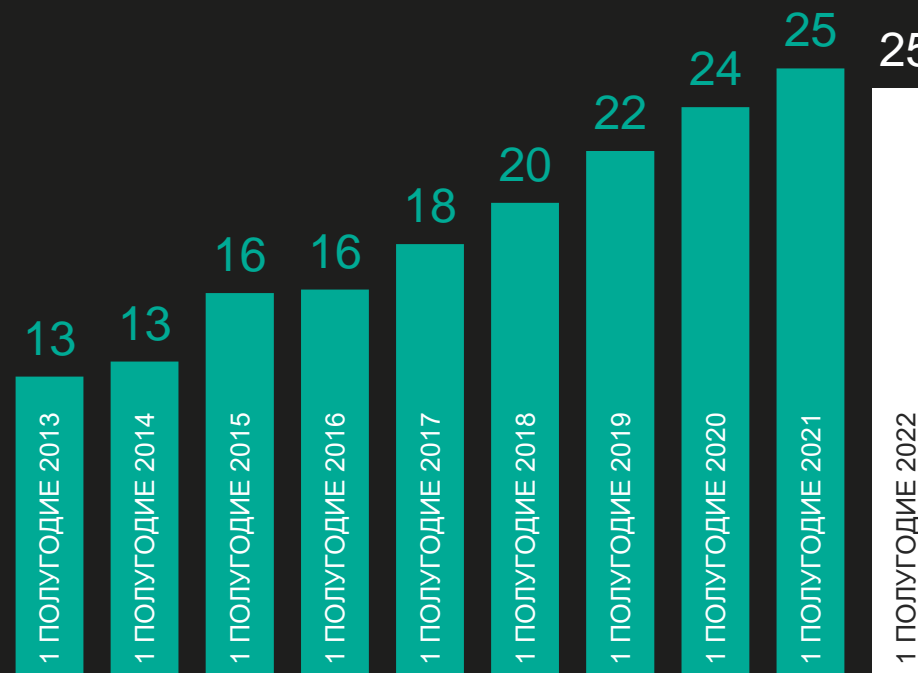

64%

СМОТРЯТ ТВ
КАЖДЫЙ ДЕНЬ

ДИНАМИКА ПО ВОЗРАСТНЫМ ГРУППАМ

СРЕДНИЙ ЖИТЕЛЬ КРУПНЫХ ГОРОДОВ
РОССИИ ТРАТИТ НА ПРОСМОТР ТВ

3 часа 36 минут В ДЕНЬ

ОСНОВНЫЕ ЖАНРЫ НА ТВ

81%

ТЕЛЕПРОСМОТРА
ПРИХОДИТСЯ НА
ПЯТЬ ЖАНРОВ:

ТЕМАТИЧЕСКИЕ КАНАЛЫ

СОВОКУПНАЯ ДОЛЯ
ТЕМАТИЧЕСКИХ
ТЕЛЕКАНАЛОВ

ДОЛЯ
ТЕМАТИЧЕСКИХ
КАНАЛОВ СРЕДИ
МОЛОДЫХ
ЗРИТЕЛЕЙ*

ДИНАМИКА ТЕМАТИЧЕСКОГО ТВ

СОВОКУПНАЯ ДОЛЯ
ТЕМАТИЧЕСКИХ
ТЕЛЕКАНАЛОВ

ДОЛЯ
ТЕМАТИЧЕСКИХ
КАНАЛОВ СРЕДИ
МОЛОДЫХ
ЗРИТЕЛЕЙ*

ДИНАМИКА ТЕМАТИЧЕСКОГО ТВ

~ 10%

АУДИТОРИИ ТЕМАТИКИ
ПРИХОДИЛОСЬ НА
КАНАЛЫ, УШЕДШИЕ С
РЫНКА

ДИНАМИКА ТЕМАТИЧЕСКОГО ТВ

СОВОКУПНАЯ ДОЛЯ
ТЕМАТИЧЕСКИХ
ТЕЛЕКАНАЛОВ

ДОЛЯ
ТЕМАТИЧЕСКИХ
КАНАЛОВ СРЕДИ
МОЛОДЫХ
ЗРИТЕЛЕЙ*