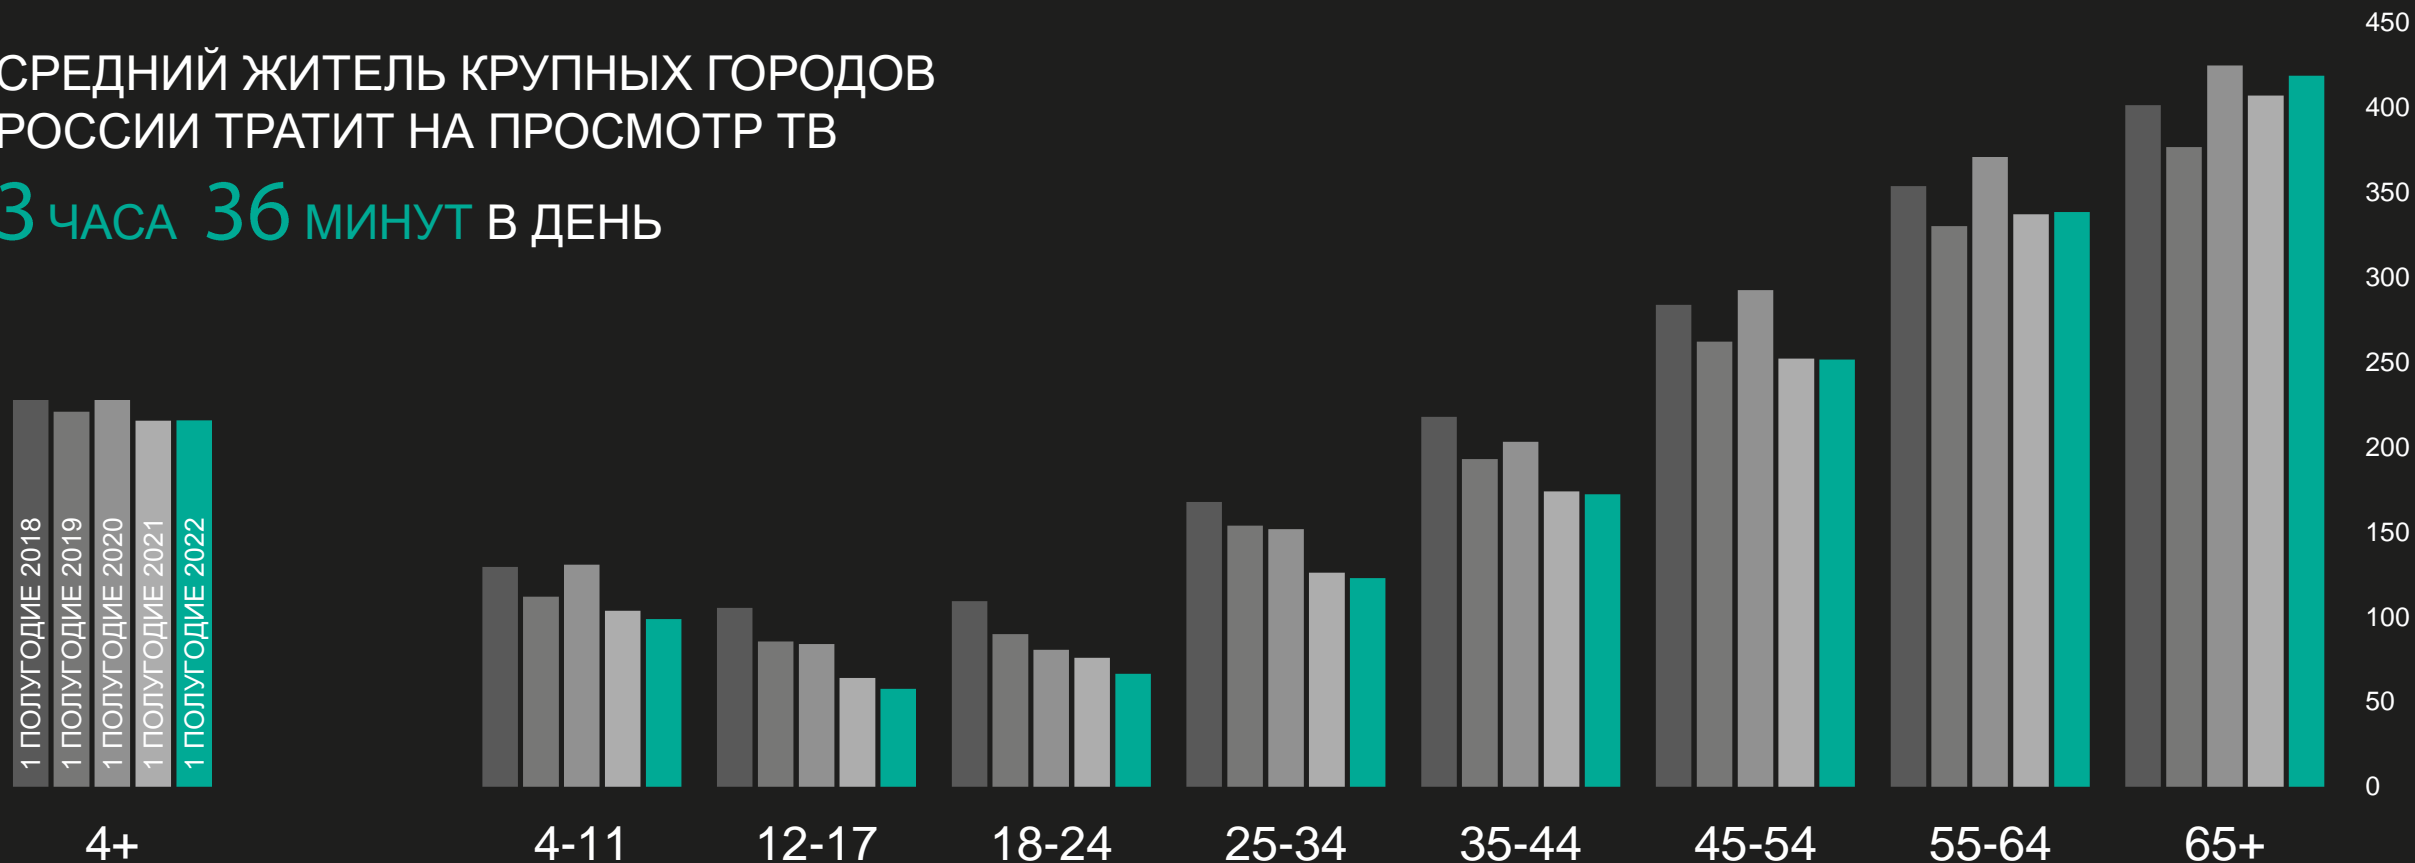

MEDIA
SCOPE

ТЕЛЕПРОСМОТР В 2022 ГОДУ

АЛЕКСАНДР ВОРОНЦОВ
MEDIASCOPE

ОБЩАЯ АУДИТОРИЯ ТЕЛЕВИДЕНИЯ

97%

СМОТРЯТ ХОТЯ БЫ
РАЗ В МЕСЯЦ

88%

СМОТРЯТ ХОТЯ БЫ
РАЗ В НЕДЕЛЮ

64%

СМОТРЯТ ТВ
КАЖДЫЙ ДЕНЬ

ДИНАМИКА ПО ВОЗРАСТНЫМ ГРУППАМ

СРЕДНИЙ ЖИТЕЛЬ КРУПНЫХ ГОРОДОВ
РОССИИ ТРАТИТ НА ПРОСМОТР ТВ

3 часа 36 минут В ДЕНЬ

ОСНОВНЫЕ ЖАНРЫ НА ТВ

81%

ТЕЛЕПРОСМОТРА
ПРИХОДИТСЯ НА
ПЯТЬ ЖАНРОВ: