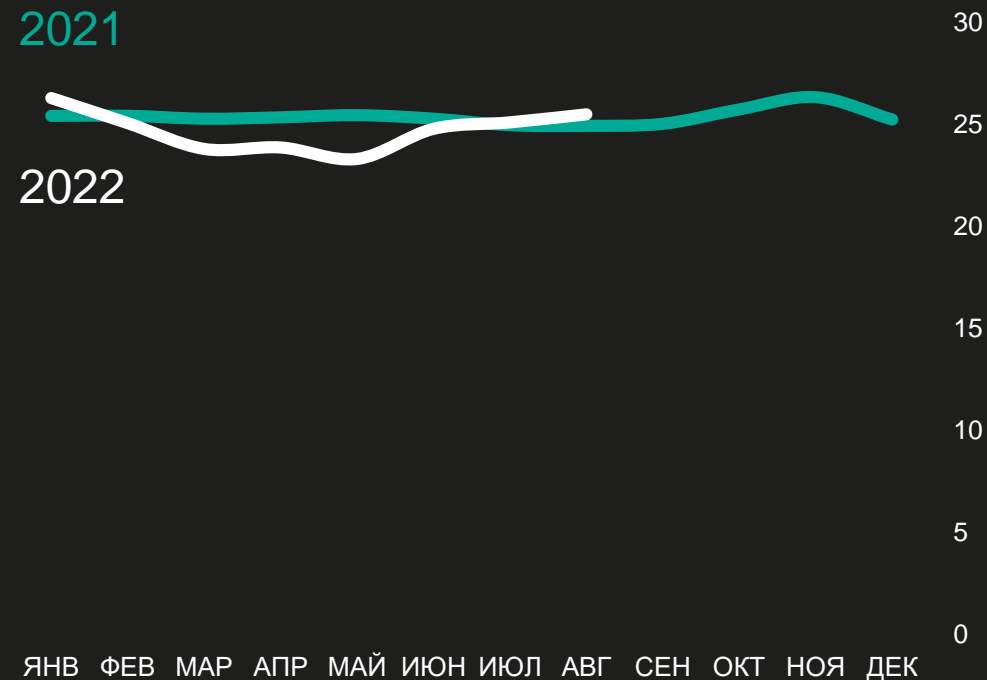

64%

СМОТРЯТ ТВ
КАЖДЫЙ ДЕНЬ

ДИНАМИКА ПО ВОЗРАСТНЫМ ГРУППАМ

СРЕДНИЙ ЖИТЕЛЬ КРУПНЫХ ГОРОДОВ
РОССИИ ТРАТИТ НА ПРОСМОТР ТВ

3 часа 36 минут В ДЕНЬ

ОСНОВНЫЕ ЖАНРЫ НА ТВ

81%

ТЕЛЕПРОСМОТРА
ПРИХОДИТСЯ НА
ПЯТЬ ЖАНРОВ:

ДИНАМИКА ТЕМАТИЧЕСКОГО ТВ

~ 10%

АУДИТОРИИ ТЕМАТИКИ
ПРИХОДИЛОСЬ НА
КАНАЛЫ, УШЕДШИЕ С
РЫНКА

ДИНАМИКА ТЕМАТИЧЕСКОГО ТВ

СОВОКУПНАЯ ДОЛЯ
ТЕМАТИЧЕСКИХ
ТЕЛЕКАНАЛОВ

ДОЛЯ
ТЕМАТИЧЕСКИХ
КАНАЛОВ СРЕДИ
МОЛОДЫХ
ЗРИТЕЛЕЙ*