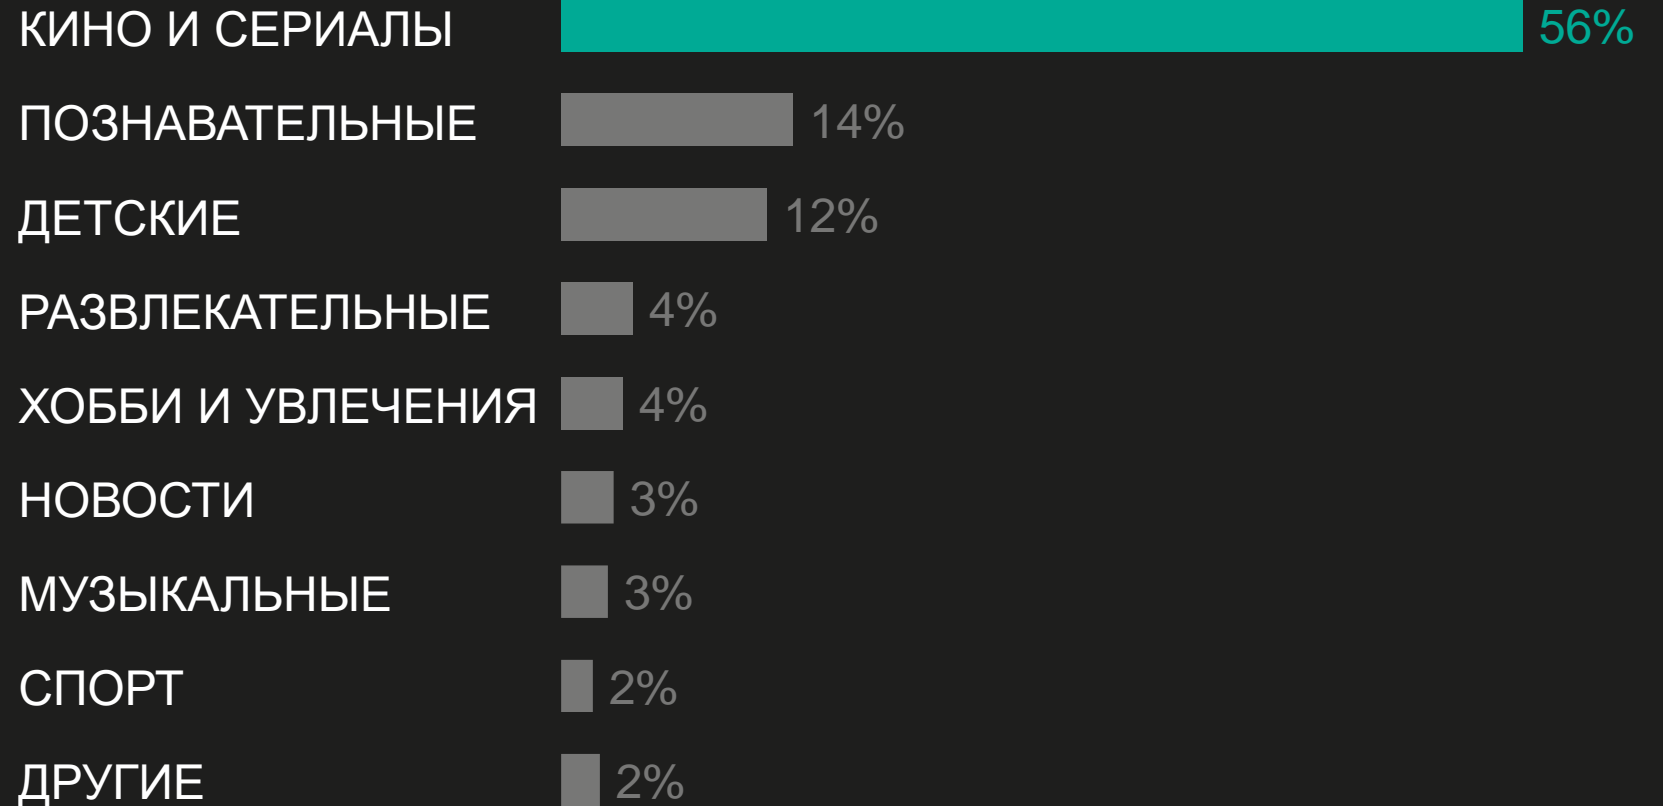

ОСНОВНЫЕ ЖАНРЫ ТЕМАТИЧЕСКИХ КАНАЛОВ

56%

ПРОСМОТРА ТЕМАТИКИ
– КИНОСЕРИАЛЬНЫЕ
КАНАЛЫ