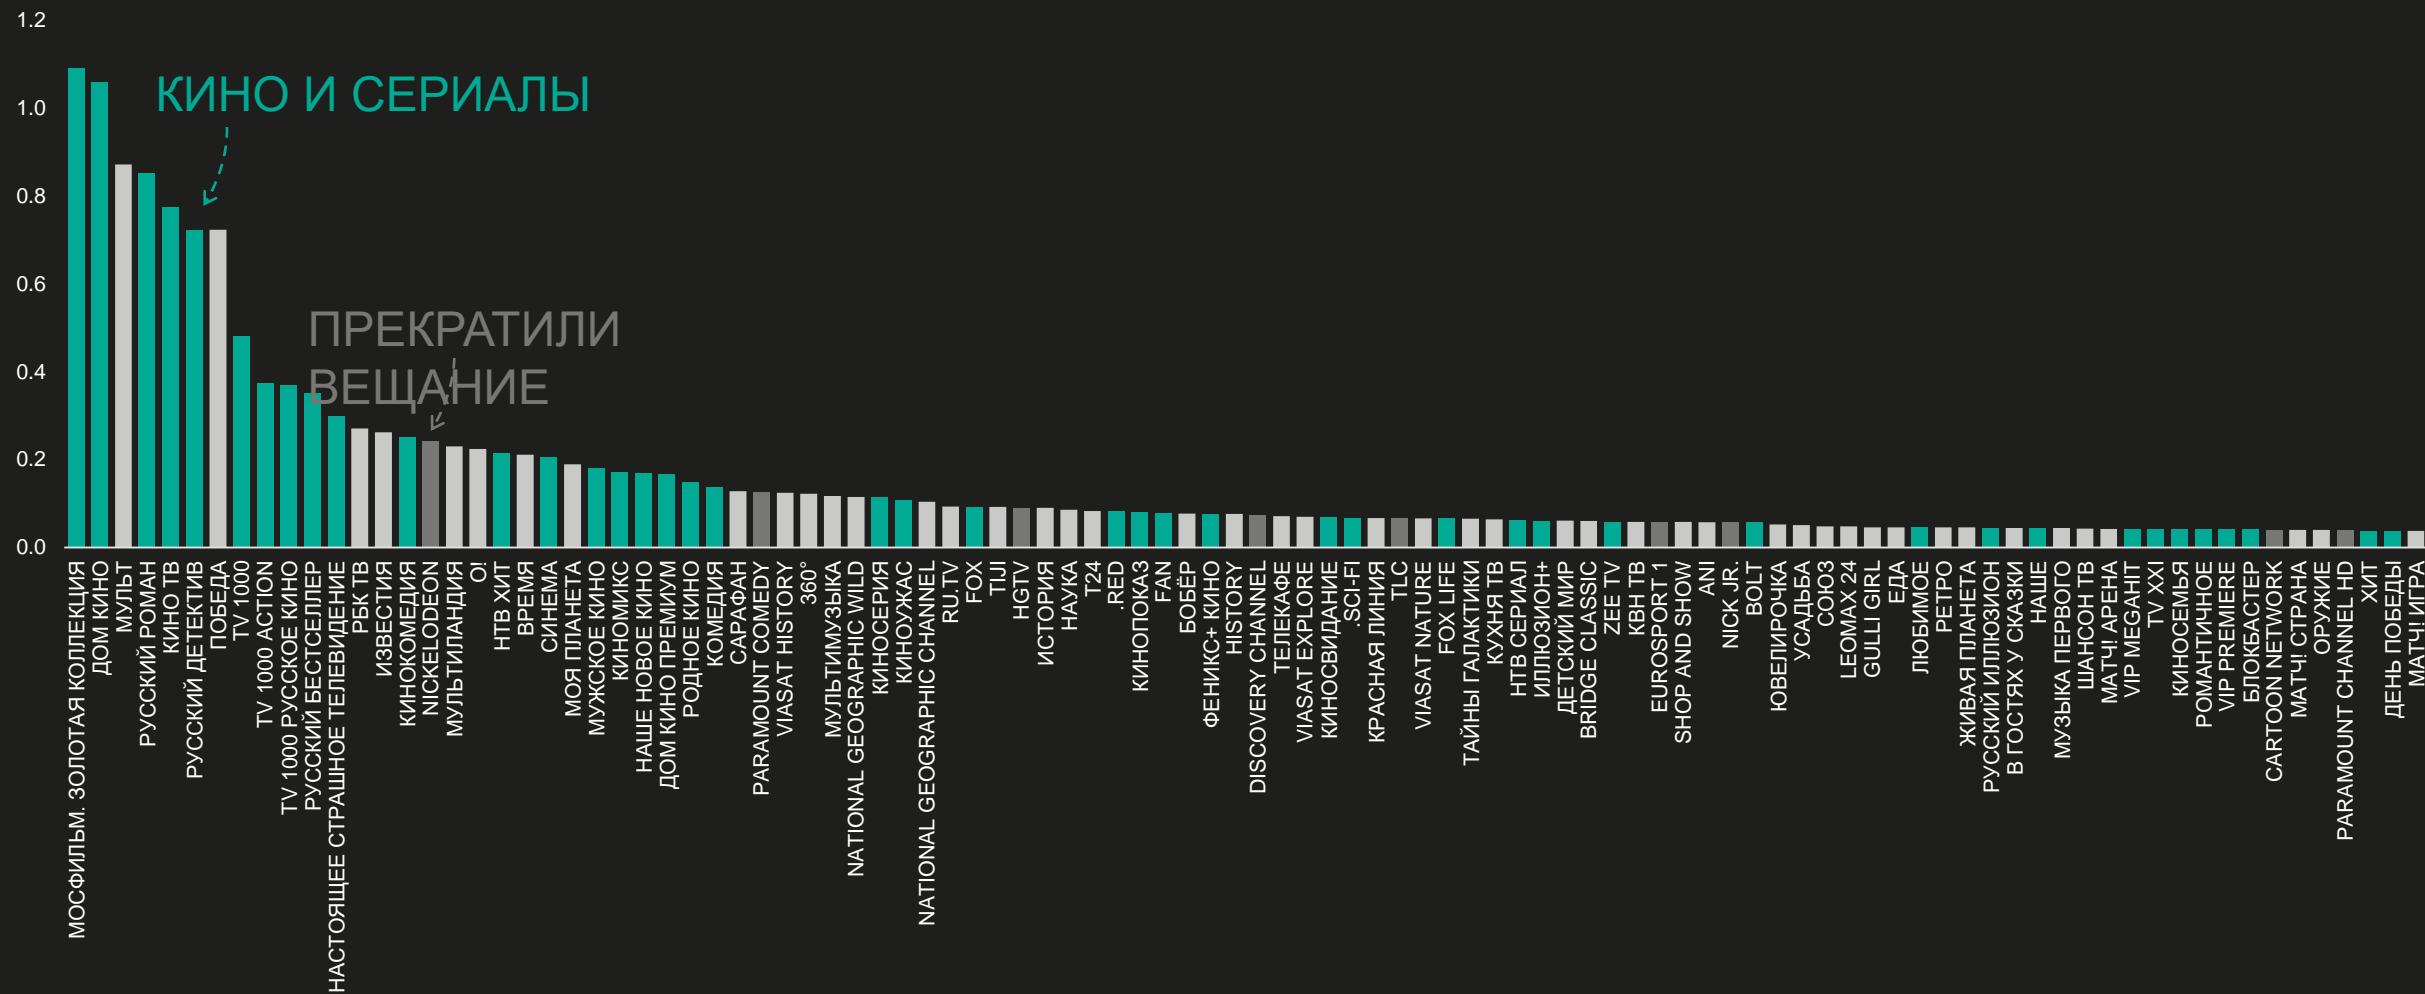

64%

СМОТРЯТ ТВ
КАЖДЫЙ ДЕНЬ

ДИНАМИКА ПО ВОЗРАСТНЫМ ГРУППАМ

СРЕДНИЙ ЖИТЕЛЬ КРУПНЫХ ГОРОДОВ
РОССИИ ТРАТИТ НА ПРОСМОТР ТВ

3 часа 36 минут В ДЕНЬ

ОСНОВНЫЕ ЖАНРЫ НА ТВ

81%

ТЕЛЕПРОСМОТРА
ПРИХОДИТСЯ НА
ПЯТЬ ЖАНРОВ:

ТЕМАТИЧЕСКИЕ КАНАЛЫ

СОВОКУПНАЯ ДОЛЯ
ТЕМАТИЧЕСКИХ
ТЕЛЕКАНАЛОВ

ДОЛЯ
ТЕМАТИЧЕСКИХ
КАНАЛОВ СРЕДИ
МОЛОДЫХ
ЗРИТЕЛЕЙ*

ДИНАМИКА ТЕМАТИЧЕСКОГО ТВ

СОВОКУПНАЯ ДОЛЯ
ТЕМАТИЧЕСКИХ
ТЕЛЕКАНАЛОВ

ДОЛЯ
ТЕМАТИЧЕСКИХ
КАНАЛОВ СРЕДИ
МОЛОДЫХ
ЗРИТЕЛЕЙ*

ДИНАМИКА ТЕМАТИЧЕСКОГО ТВ

~ 10%

АУДИТОРИИ ТЕМАТИКИ
ПРИХОДИЛОСЬ НА
КАНАЛЫ, УШЕДШИЕ С
РЫНКА

ДИНАМИКА ТЕМАТИЧЕСКОГО ТВ

СОВОКУПНАЯ ДОЛЯ
ТЕМАТИЧЕСКИХ
ТЕЛЕКАНАЛОВ

ДОЛЯ
ТЕМАТИЧЕСКИХ
КАНАЛОВ СРЕДИ
МОЛОДЫХ
ЗРИТЕЛЕЙ*

ОСНОВНЫЕ ЖАНРЫ ТЕМАТИЧЕСКИХ КАНАЛОВ

56%

ПРОСМОТРА ТЕМАТИКИ
– КИНОСЕРИАЛЬНЫЕ
КАНАЛЫ

ТОП-100 ТЕМАТИЧЕСКИХ КАНАЛОВ

СПАСИБО!

ALEXANDER.VORONTSOV@MEDIASCOPE.NET