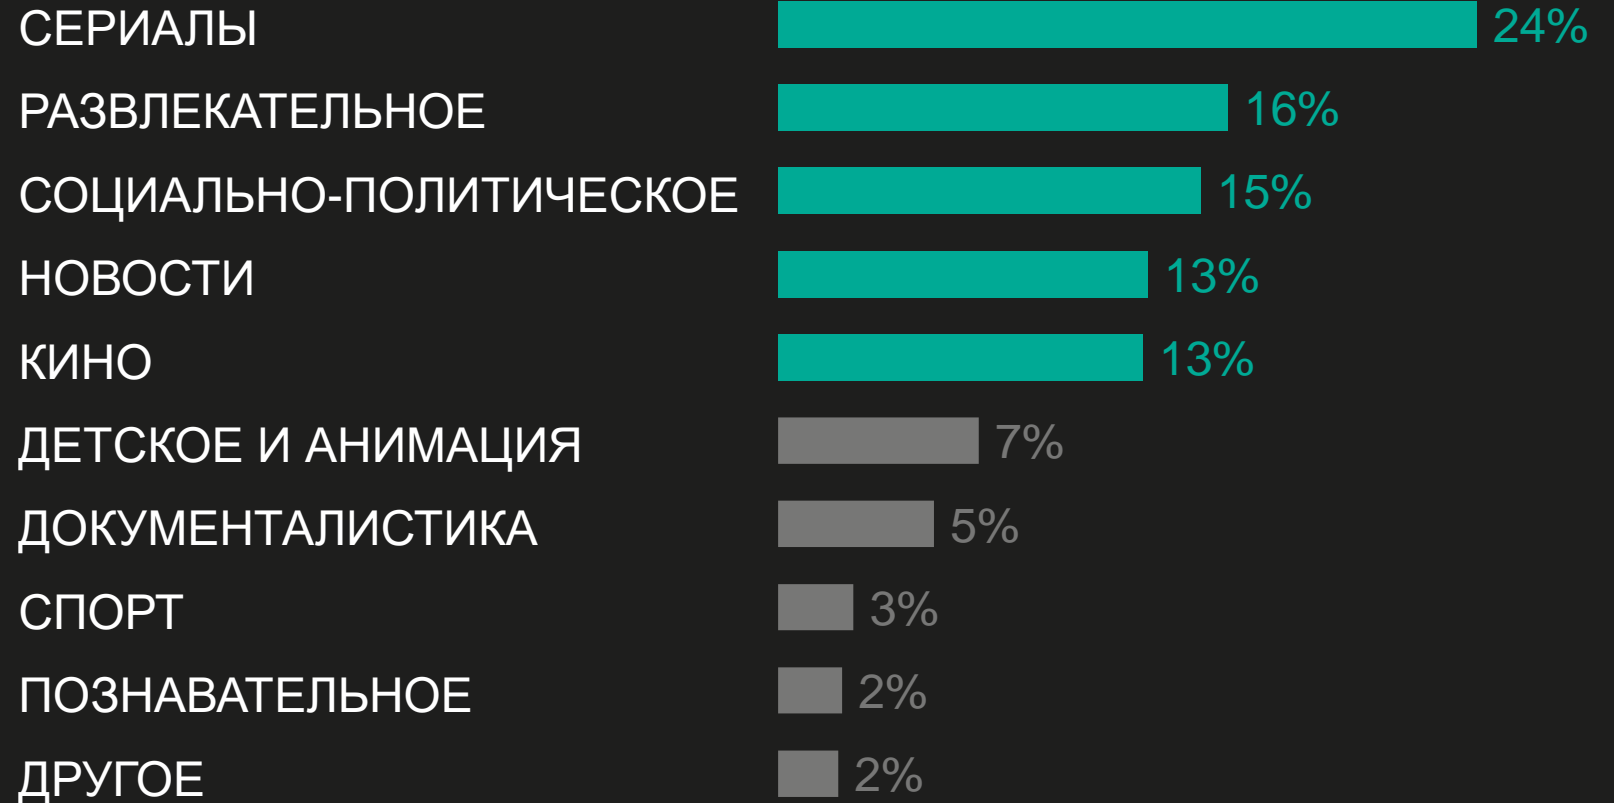

64%

СМОТРЯТ ТВ
КАЖДЫЙ ДЕНЬ

ДИНАМИКА ПО ВОЗРАСТНЫМ ГРУППАМ

СРЕДНИЙ ЖИТЕЛЬ КРУПНЫХ ГОРОДОВ
РОССИИ ТРАТИТ НА ПРОСМОТР ТВ

3 часа 36 минут В ДЕНЬ

ОСНОВНЫЕ ЖАНРЫ НА ТВ

81%

ТЕЛЕПРОСМОТРА
ПРИХОДИТСЯ НА
ПЯТЬ ЖАНРОВ: