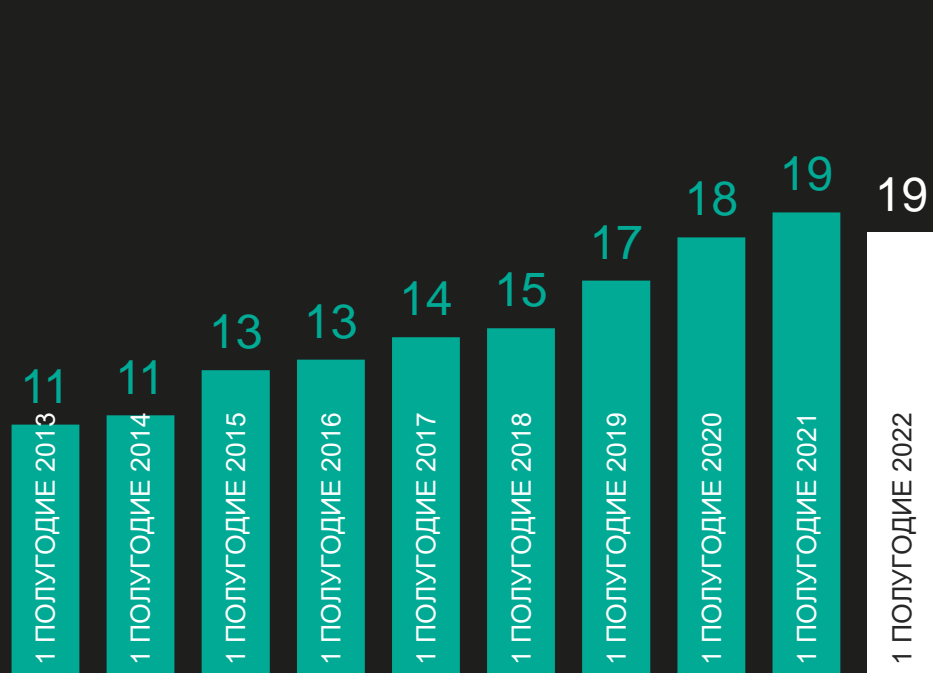

64%

СМОТРЯТ ТВ
КАЖДЫЙ ДЕНЬ

ДИНАМИКА ПО ВОЗРАСТНЫМ ГРУППАМ

СРЕДНИЙ ЖИТЕЛЬ КРУПНЫХ ГОРОДОВ
РОССИИ ТРАТИТ НА ПРОСМОТР ТВ

3 часа 36 минут В ДЕНЬ

ОСНОВНЫЕ ЖАНРЫ НА ТВ

81%

ТЕЛЕПРОСМОТРА
ПРИХОДИТСЯ НА
ПЯТЬ ЖАНРОВ:

ТЕМАТИЧЕСКИЕ КАНАЛЫ

СОВОКУПНАЯ ДОЛЯ
ТЕМАТИЧЕСКИХ
ТЕЛЕКАНАЛОВ

ДОЛЯ
ТЕМАТИЧЕСКИХ
КАНАЛОВ СРЕДИ
МОЛОДЫХ
ЗРИТЕЛЕЙ*

ДИНАМИКА ТЕМАТИЧЕСКОГО ТВ

СОВОКУПНАЯ ДОЛЯ
ТЕМАТИЧЕСКИХ
ТЕЛЕКАНАЛОВ

ДОЛЯ
ТЕМАТИЧЕСКИХ
КАНАЛОВ СРЕДИ
МОЛОДЫХ
ЗРИТЕЛЕЙ*